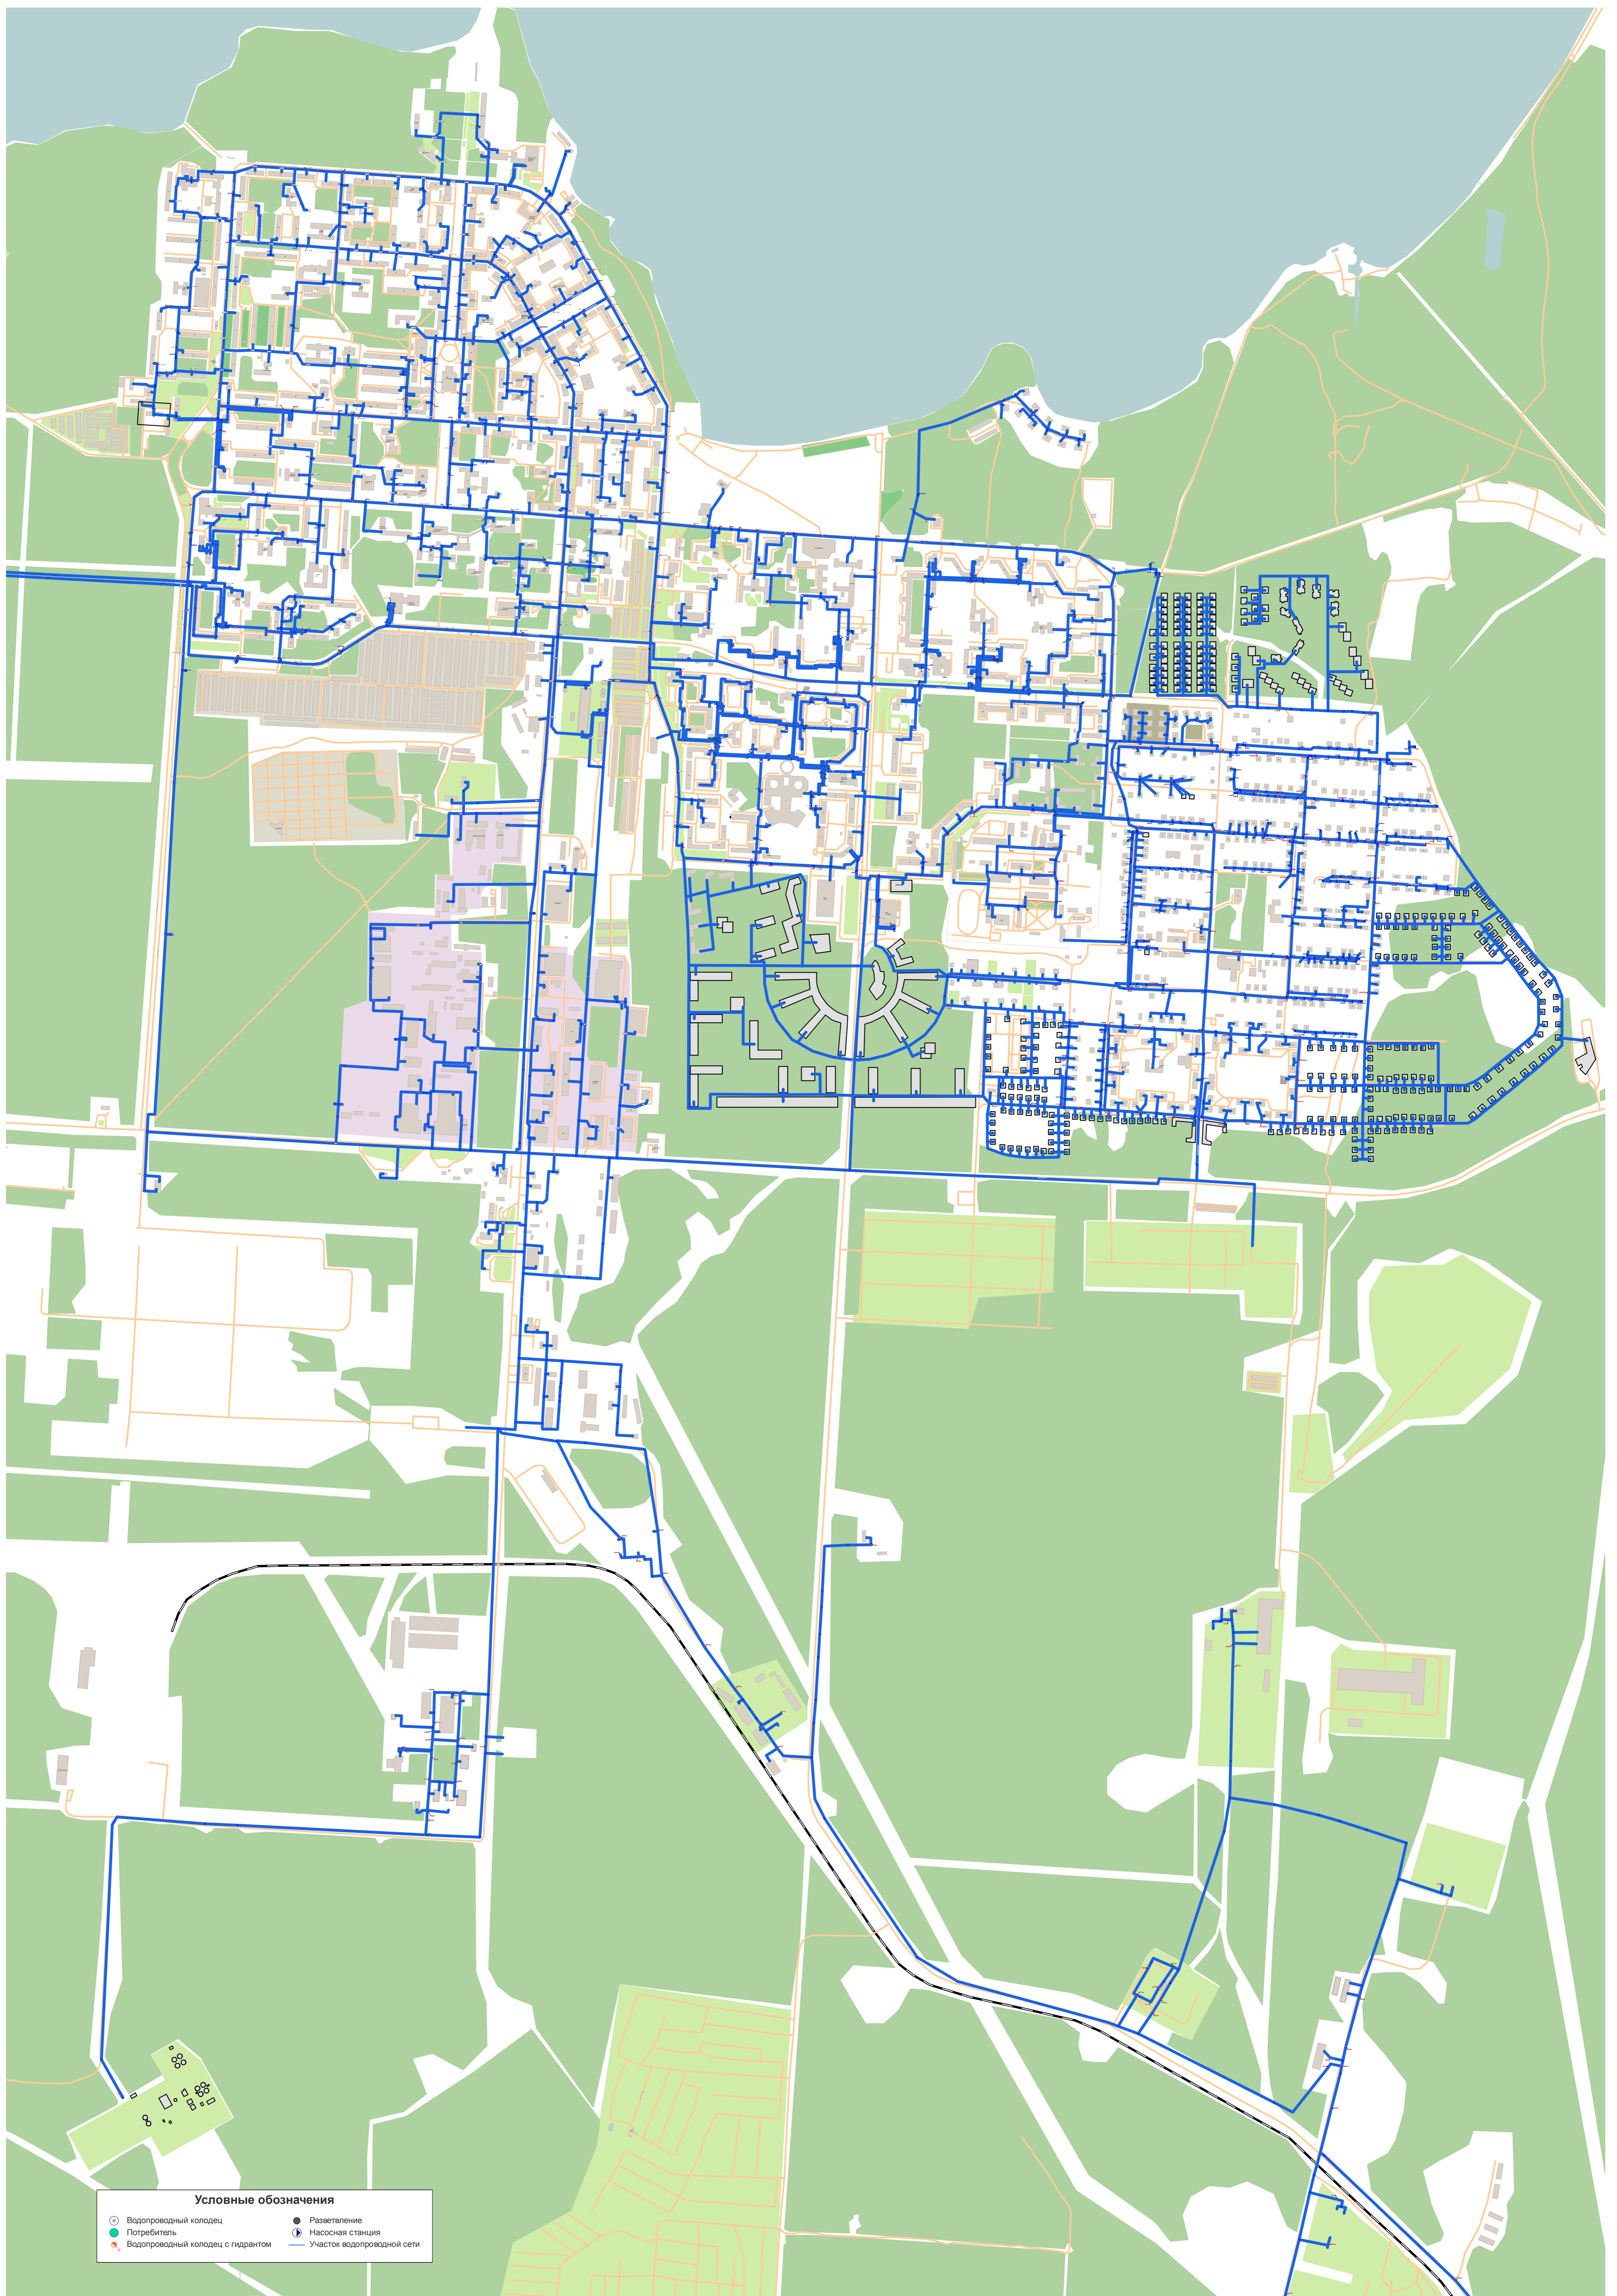

Перспективная схема водоснабжения г. Снежинск

Условные обозначения

- Водопроводный колодец
- Потребитель
- Водопроводный колодец с гидрантом
- Разветвление
- Насосная станция
- Участок водопроводной сети