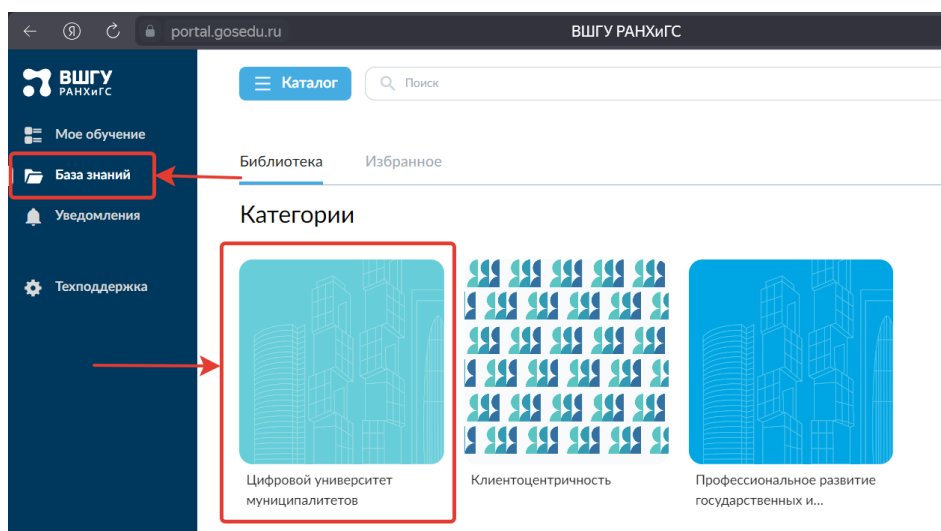

Инструкция по регистрации на портале "Цифровой университет муниципалитетов"

1. Регистрация по ссылке:

(https://portal.gosedu.ru/auth/registration?assigned_activity_id=-1)

2. В течении нескольких часов (проходит верификация пользователя) будут высланы регистрационные данные для доступа на образовательный портал (логин и пароль, которые нужно использовать в поле «Логин или e-mail» и «Пароль» соответственно).
3. После успешного входа нужно выбрать в «Базе знаний» категорию «Цифровой университет муниципалитетов».