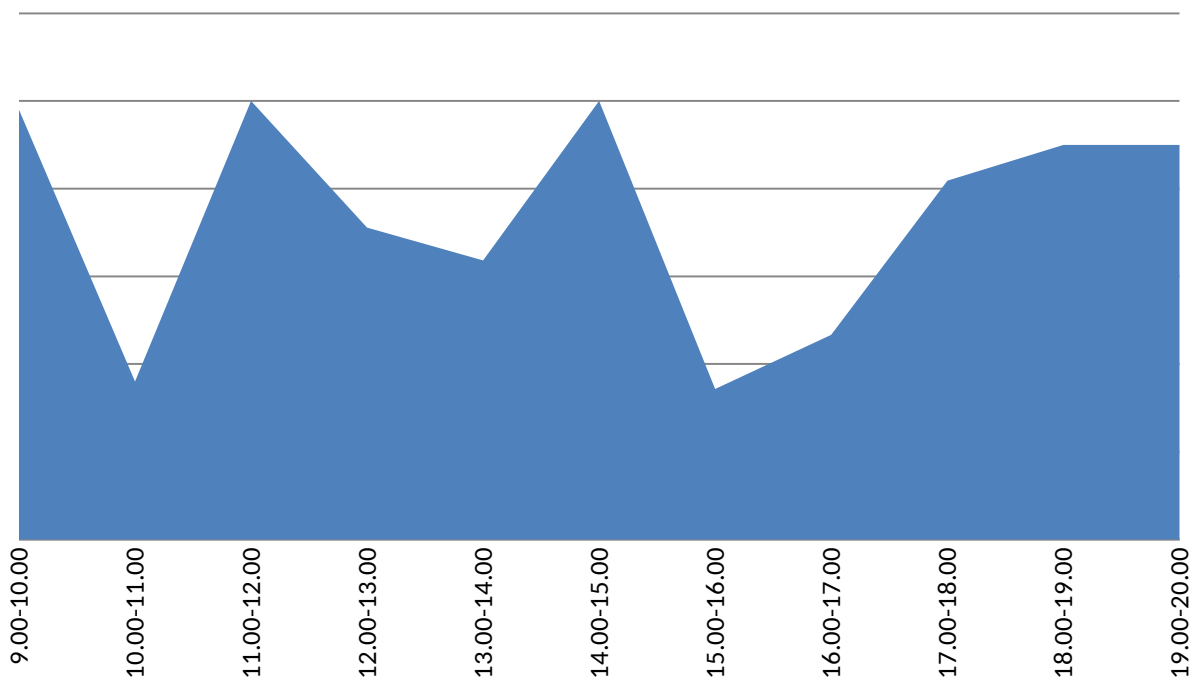

График загрузки приема заявителей в Территориальном отделе №1 (Кыштым) за октябрь 2016

График загрузки приема заявителей в Территориальном отделе №7 (Магнитогорск) за октябрь 2016

График загруженности приема заявителей в Территориальном отделе №3 (Миасс) за октябрь 2016