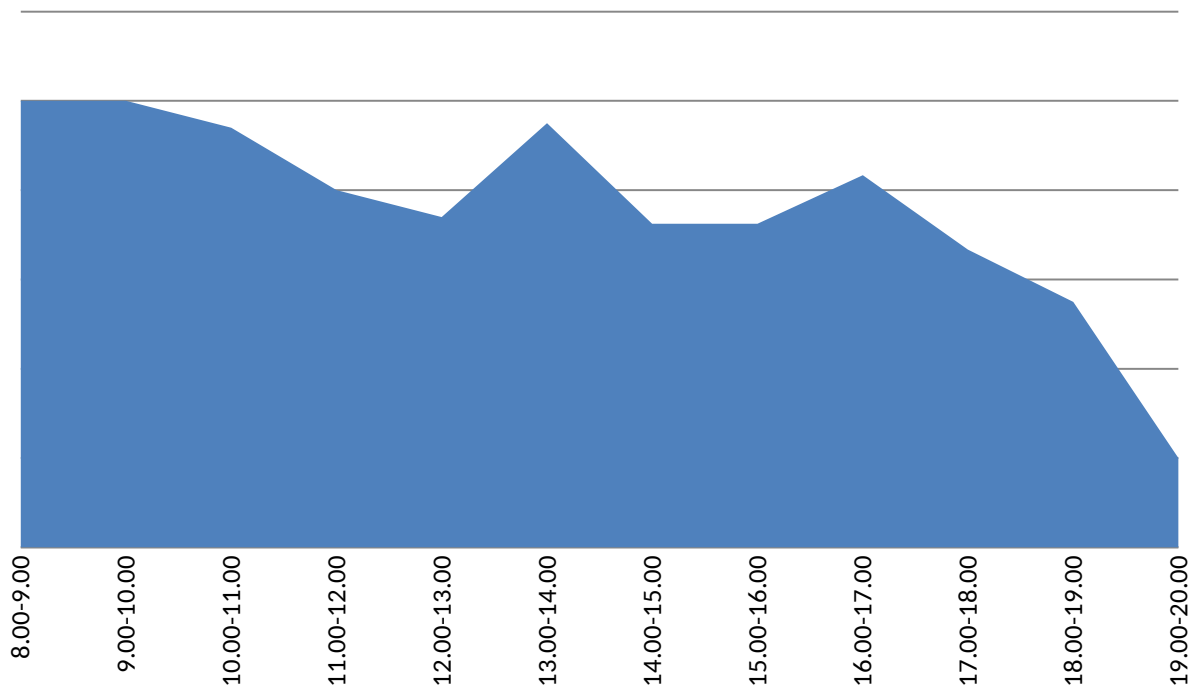

График загруженности приема заявителей в Территориальном отделе №5 (Троицк) за октябрь 2016

График загруженности приема заявителей в Межрайонном отделе
(Металлургов) за октябрь 2016

График загруженности приема заявителей в Территориальном отделе
№2 (Усть-Катав) за октябрь 2016