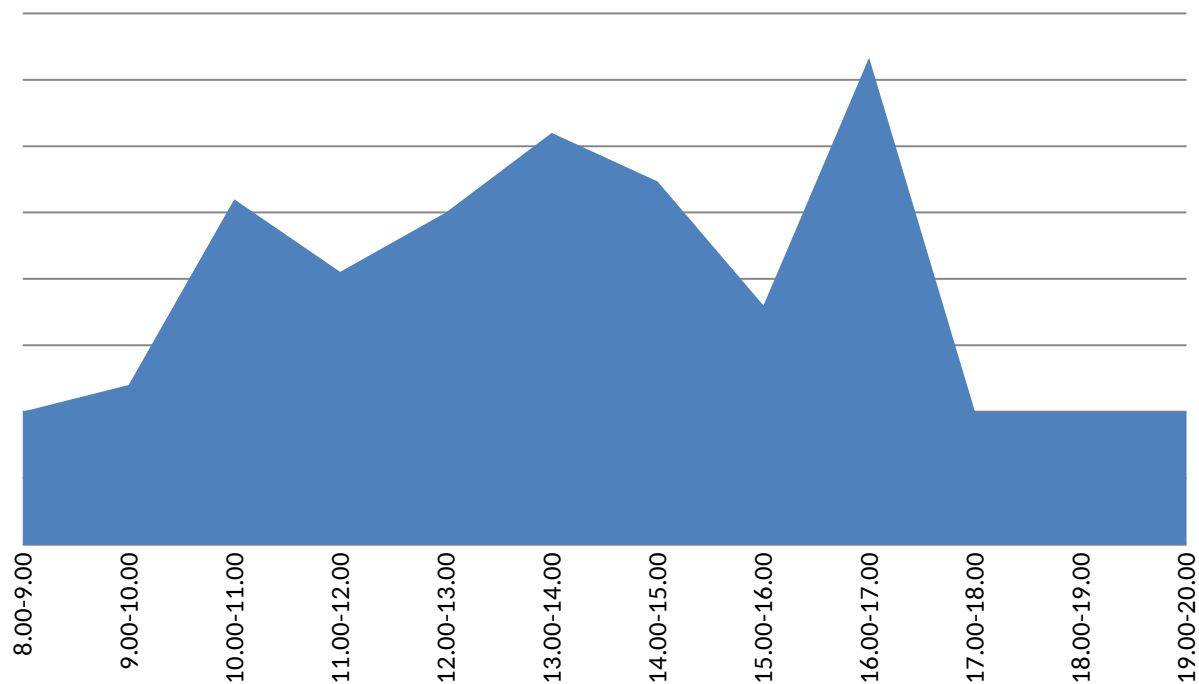

График загрузки приема заявителей в Территориальном отделе №1 (Кыштым) за октябрь 2016

График загрузки приема заявителей в Территориальном отделе №7 (Магнитогорск) за октябрь 2016

График загруженности приема заявителей в Территориальном отделе №3 (Миасс) за октябрь 2016