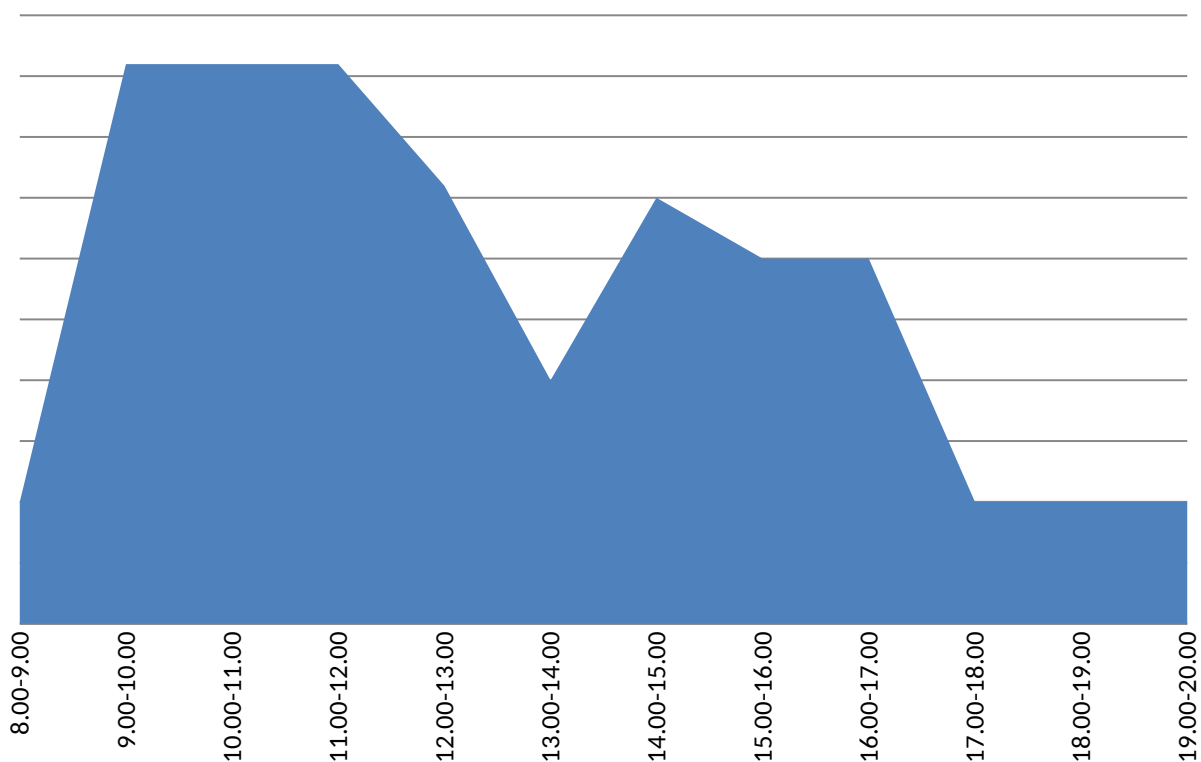

График загрузки приема заявителей в Территориальном отделе №10 (Кунашак) за октябрь 2016

График загрузки приема заявителей в Территориальном отделе №3 (Куса) за октябрь 2016

График загрузки приема заявителей в Территориальном отделе №9 (Октябрьское) за октябрь 2016