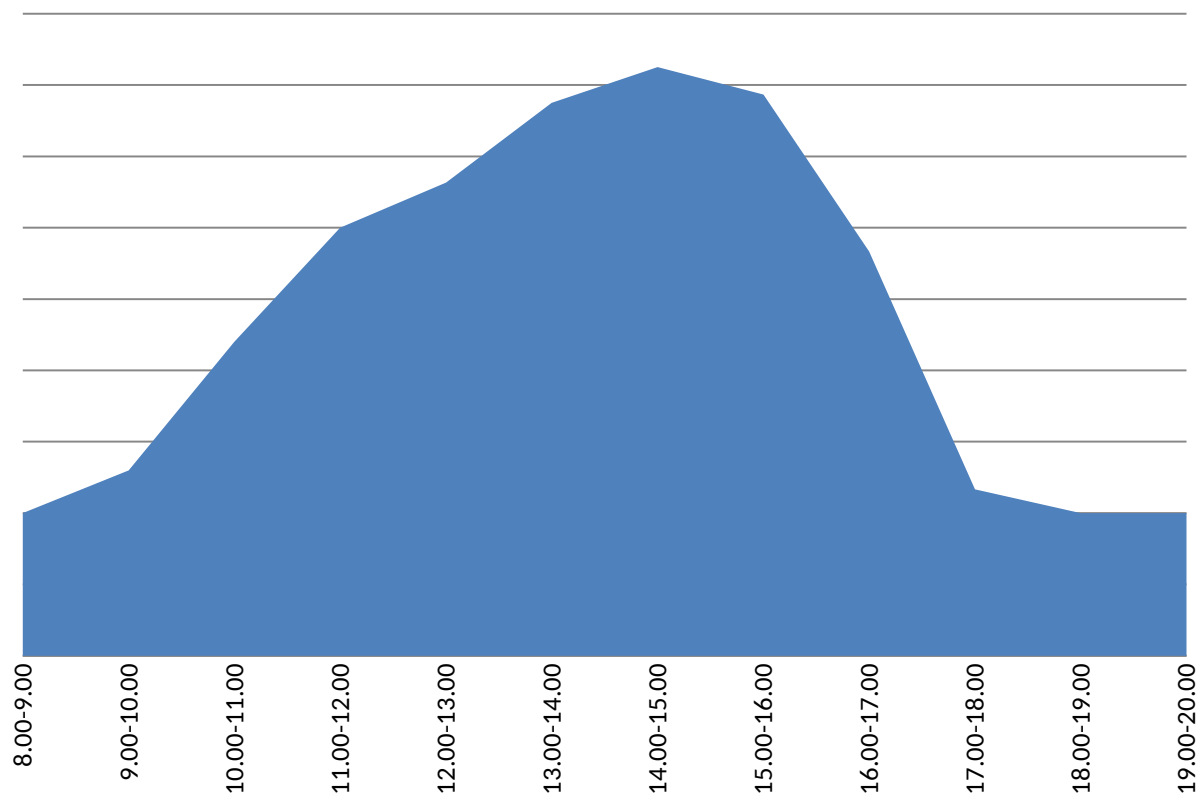

График загрузки приема заявителей в Территориальном отделе №1 (Кыштым) за октябрь 2016

График загрузки приема заявителей в Территориальном отделе №7 (Магнитогорск) за октябрь 2016

График загруженности приема заявителей в Территориальном отделе №3 (Миасс) за октябрь 2016