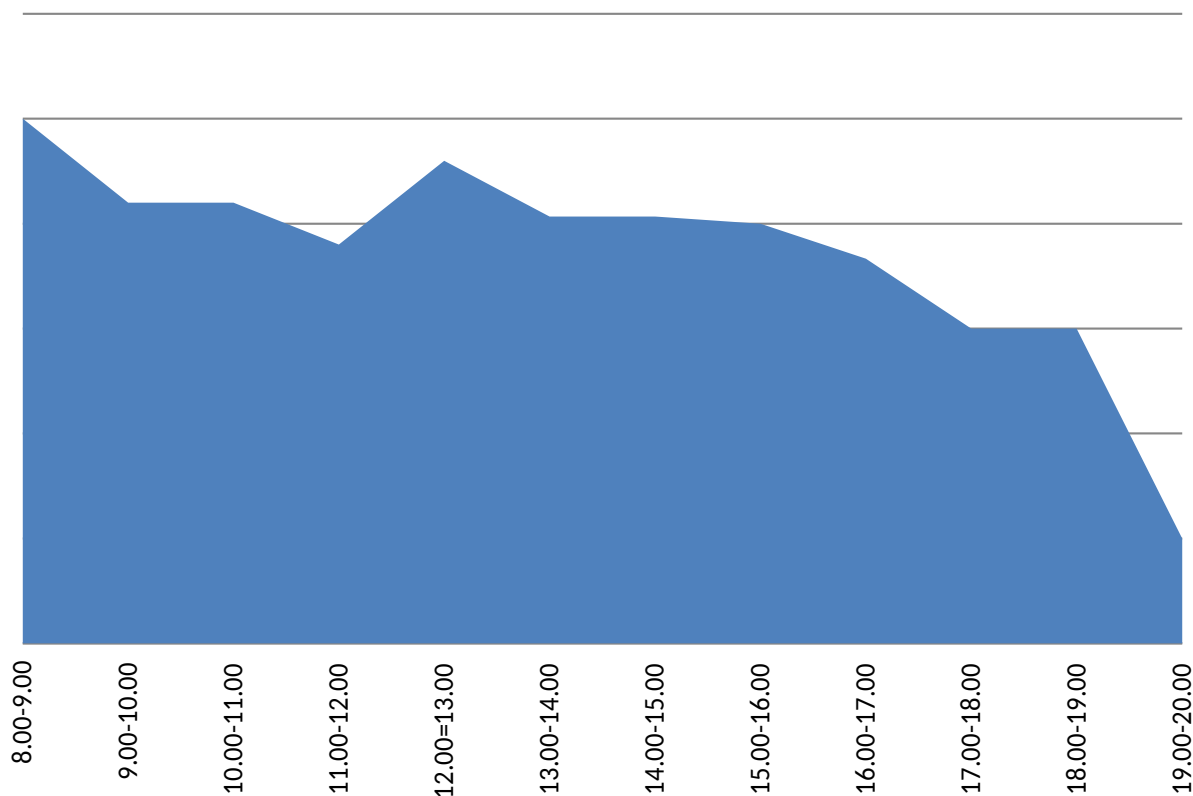

График загрузки приема заявителей в Территориальном отделе №8 (Агаповка) за октябрь 2016

График загрузки приема заявителей в Территориальном отделе №4 (Аргаяш) за октябрь 2016

График загрузки приема заявителей в Территориальном отделе
№2 (Аша) за октябрь 2016