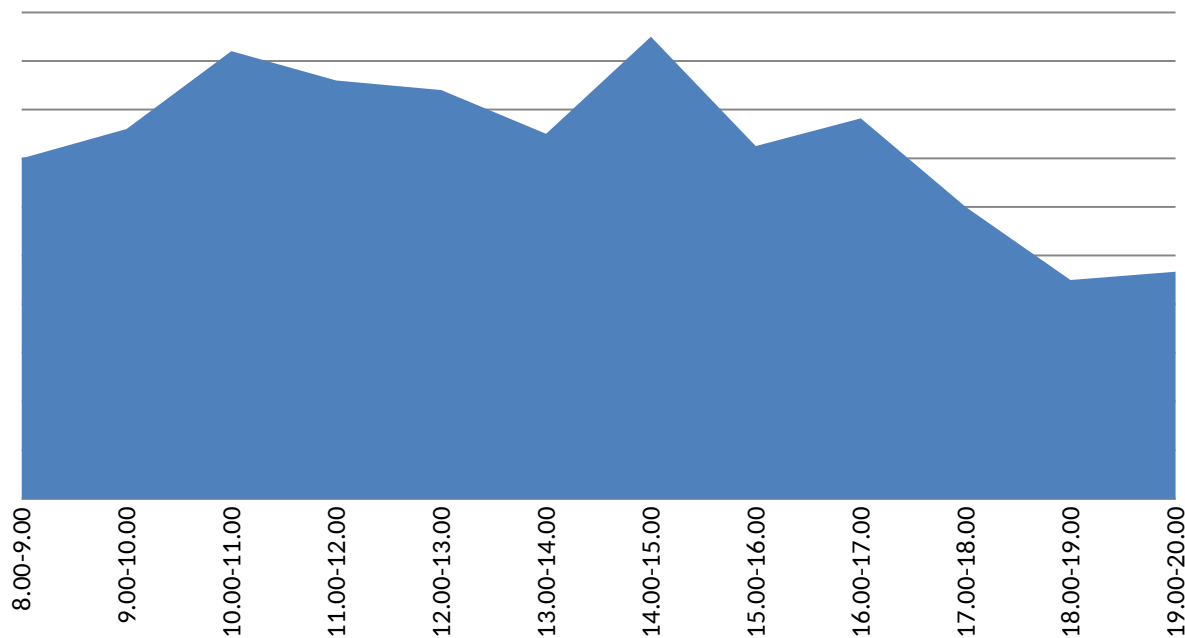

График загрузки приема заявителей в Территориальном отделе №2 (Сатка) за октябрь 2016

График загрузки приема заявителей в Территориальном отделе №5 (Увелка) за октябрь 2016

График загрузки приема заявителей в Территориальном отделе №4 (Чебаркуль) за октябрь 2016