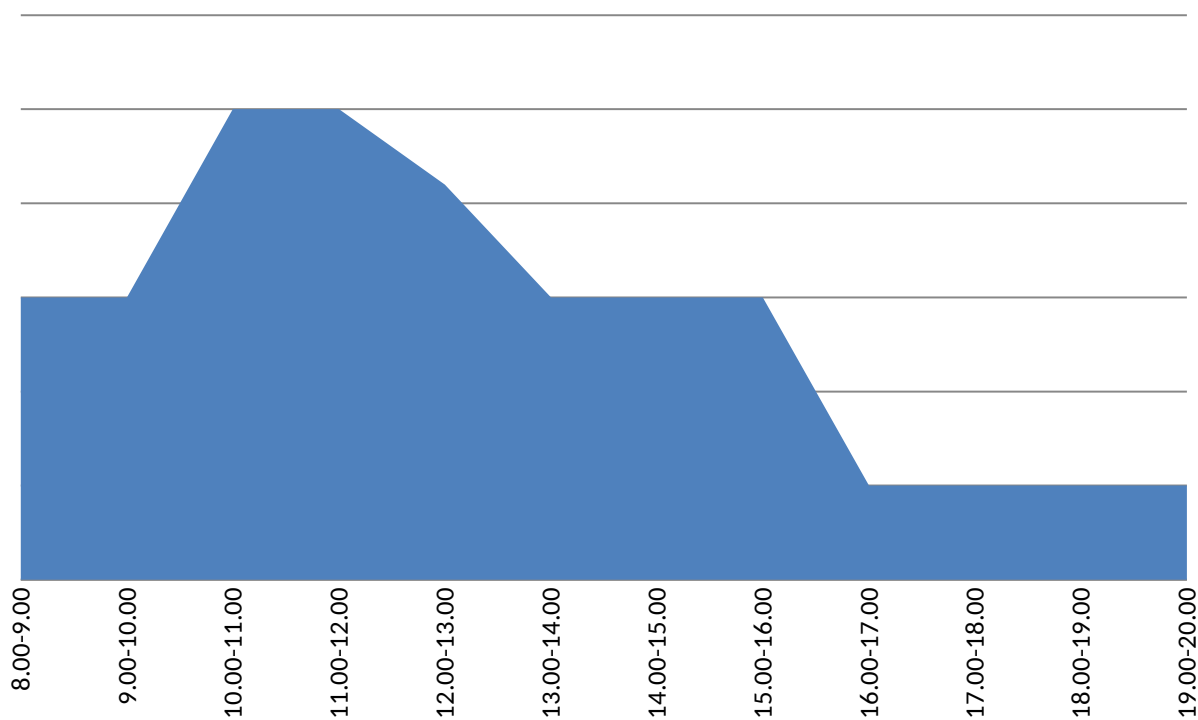

График загрузки приема заявителей в Территориальном отделе №2 (Сатка) за октябрь 2016

График загрузки приема заявителей в Территориальном отделе №5 (Увелка) за октябрь 2016

График загрузки приема заявителей в Территориальном отделе №4 (Чебаркуль) за октябрь 2016