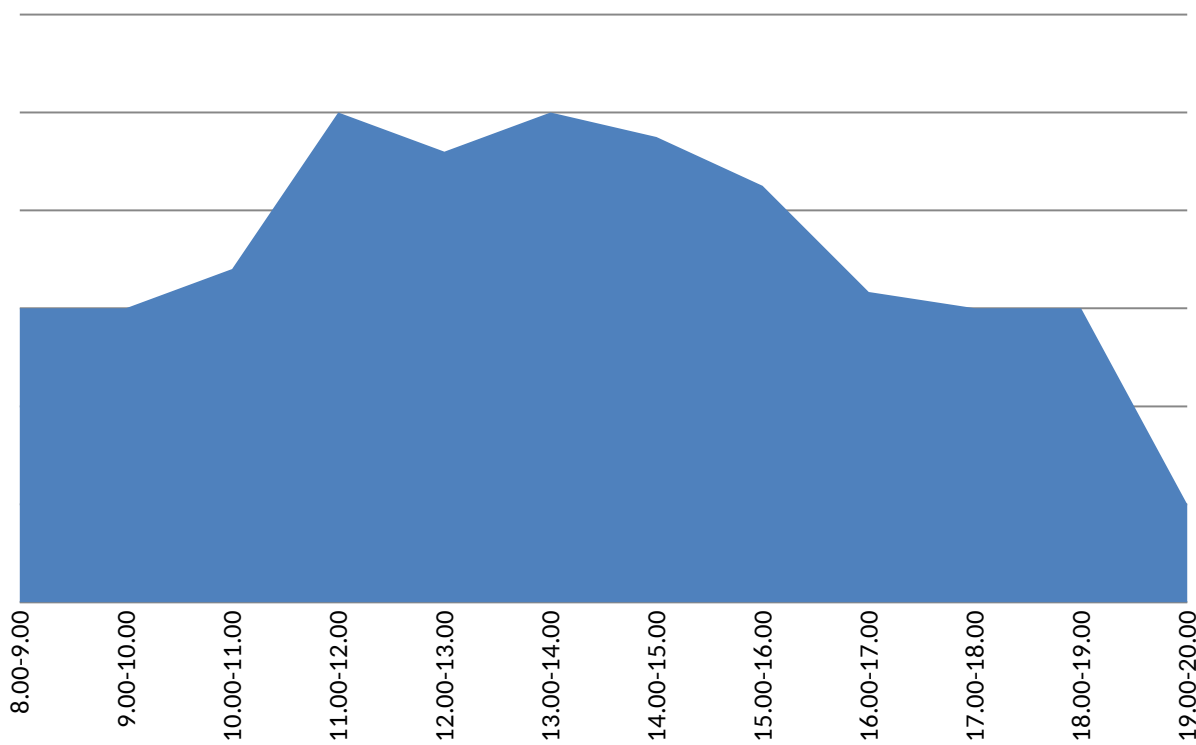

График загруженности приема заявителей в Территориальном отделе №6 (Карталы) за октябрь 2016

График загруженности приема заявителей в Территориальном отделе №1 (Касли) за октябрь 2016

График загрузки приема заявителей в Территориальном отделе №2 (Катав-Ивановск) за октябрь 2016