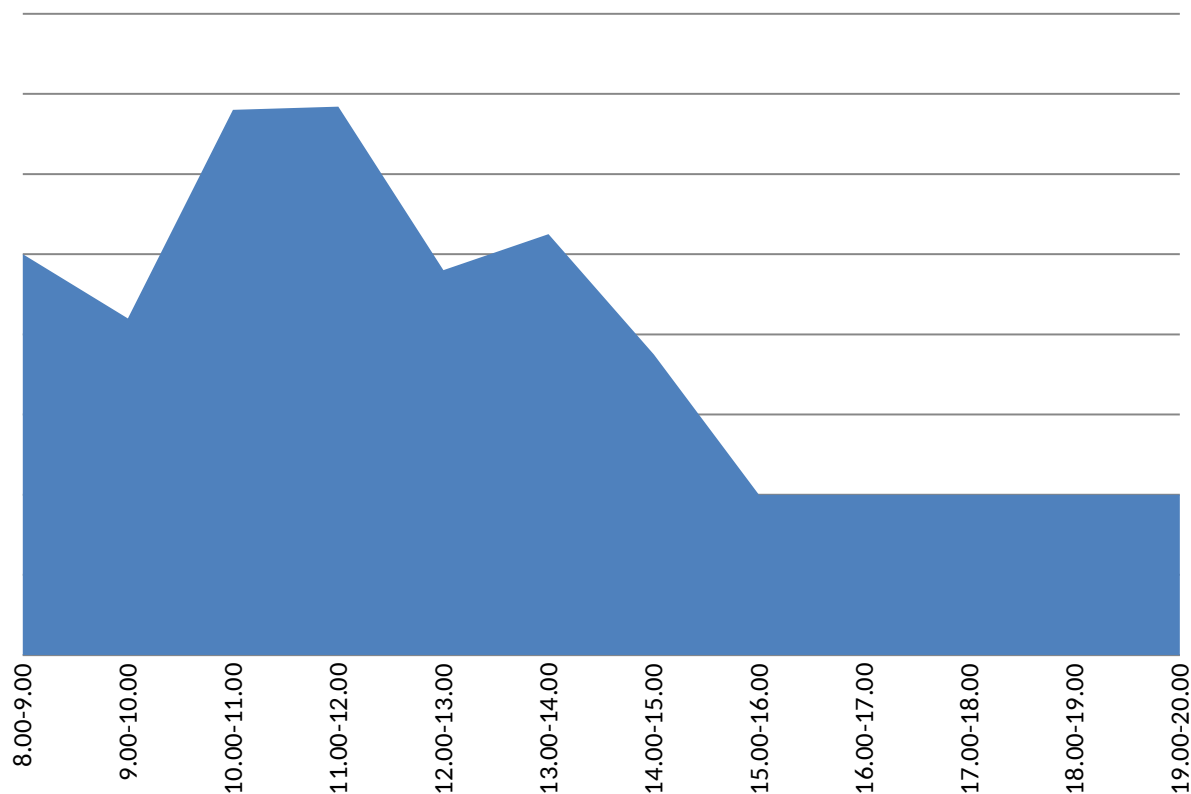

График загрузки приема заявителей в Территориальном отделе №8 (Агаповка) за октябрь 2016

График загрузки приема заявителей в Территориальном отделе №4 (Аргаяш) за октябрь 2016

График загрузки приема заявителей в Территориальном отделе
№2 (Аша) за октябрь 2016