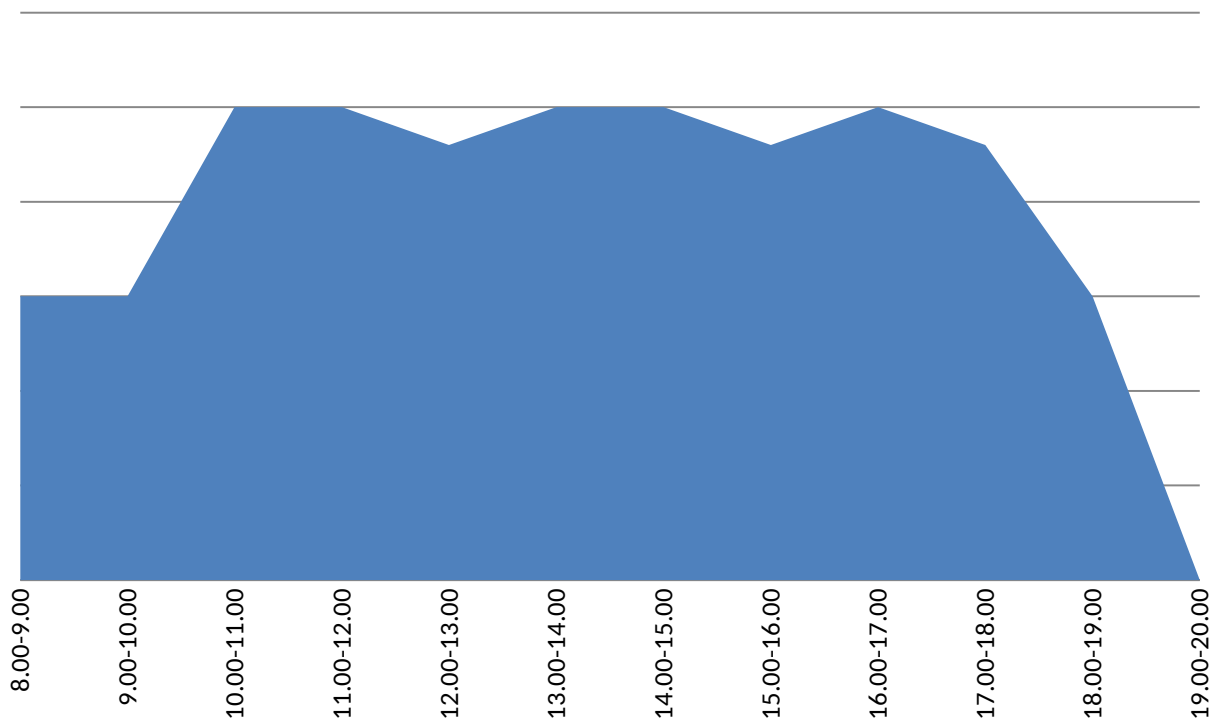

График загруженности приема заявителей в Территориальном отделе №6 (Карталы) за октябрь 2016

График загруженности приема заявителей в Территориальном отделе №1 (Касли) за октябрь 2016

График загрузки приема заявителей в Территориальном отделе №2 (Катав-Ивановск) за октябрь 2016