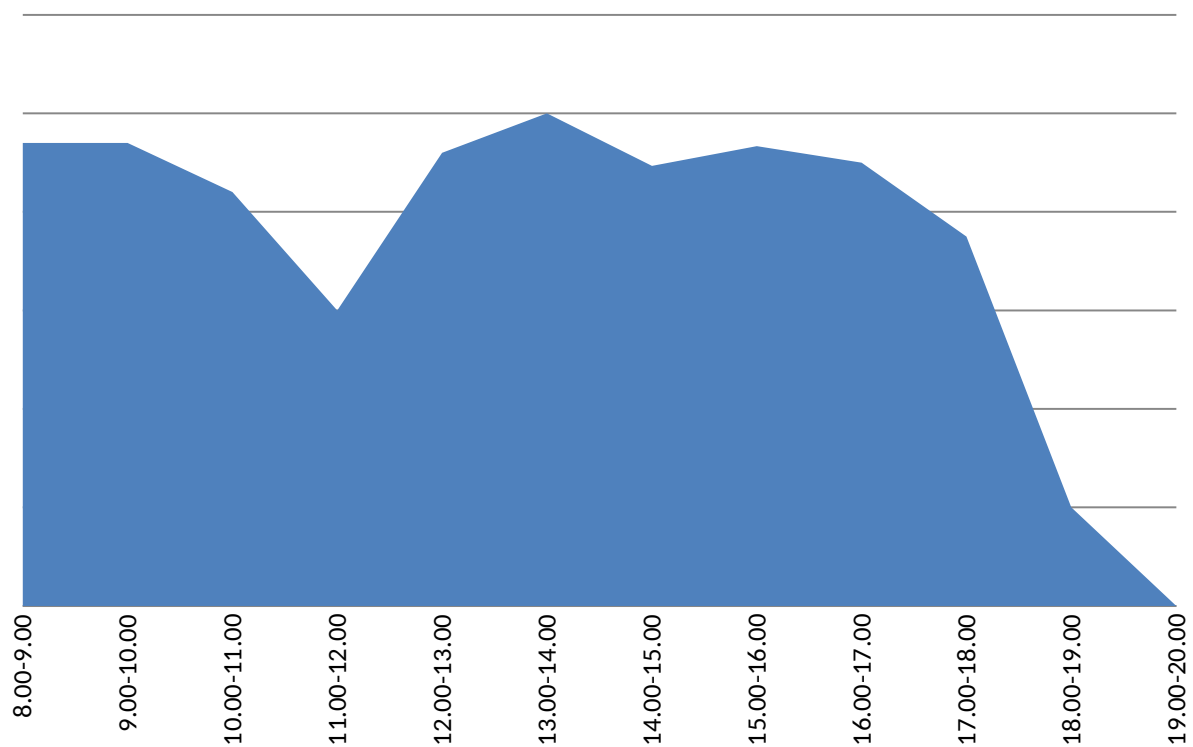

График загрузки приема заявителей в Территориальном отделе
№6 (Бреды) за октябрь 2016

График загруженности приема заявителей в Территориальном отделе №8 (Верхнеуральск) за октябрь 2016

График загруженности приема заявителей в Территориальном отделе №9 (Еткуль) за октябрь 2016