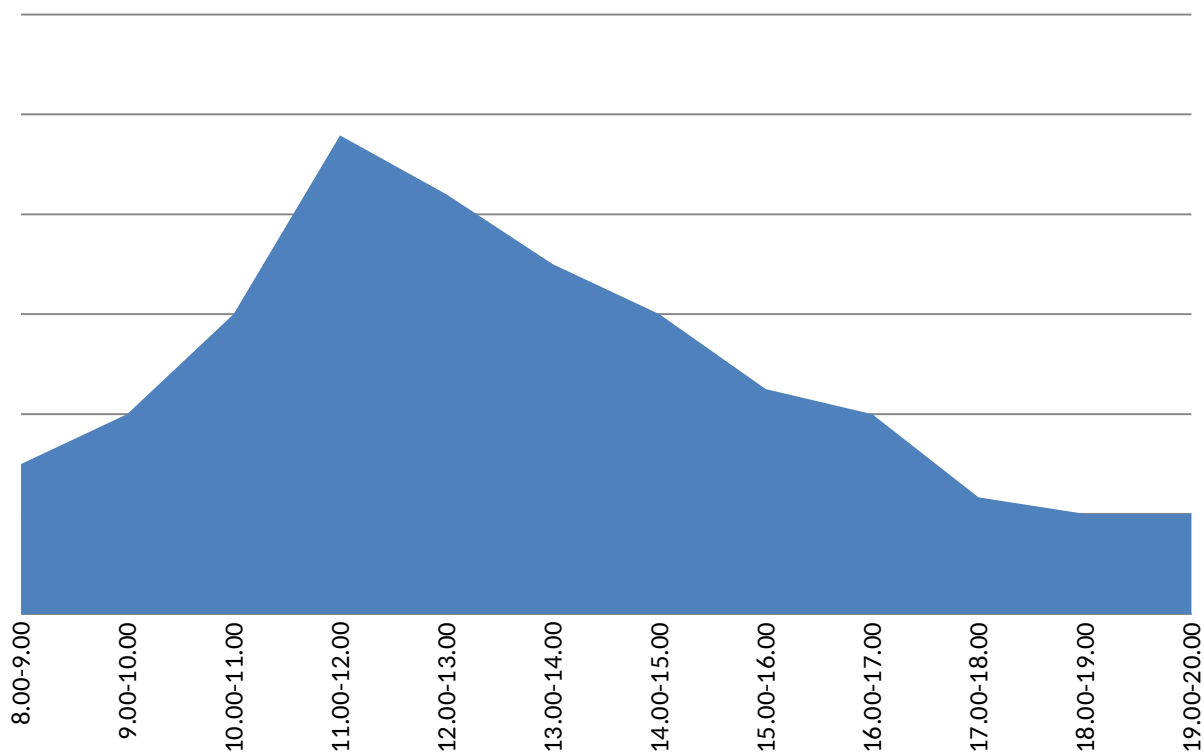

График загрузки приема заявителей в Территориальном отделе №1 (Верхний Уфалей) за октябрь 2016

График загрузки приема заявителей в Территориальном отделе №3 (Карабаш) за октябрь 2016

График загрузки приема заявителей в Территориальном отделе №9 (Коркино) за октябрь 2016