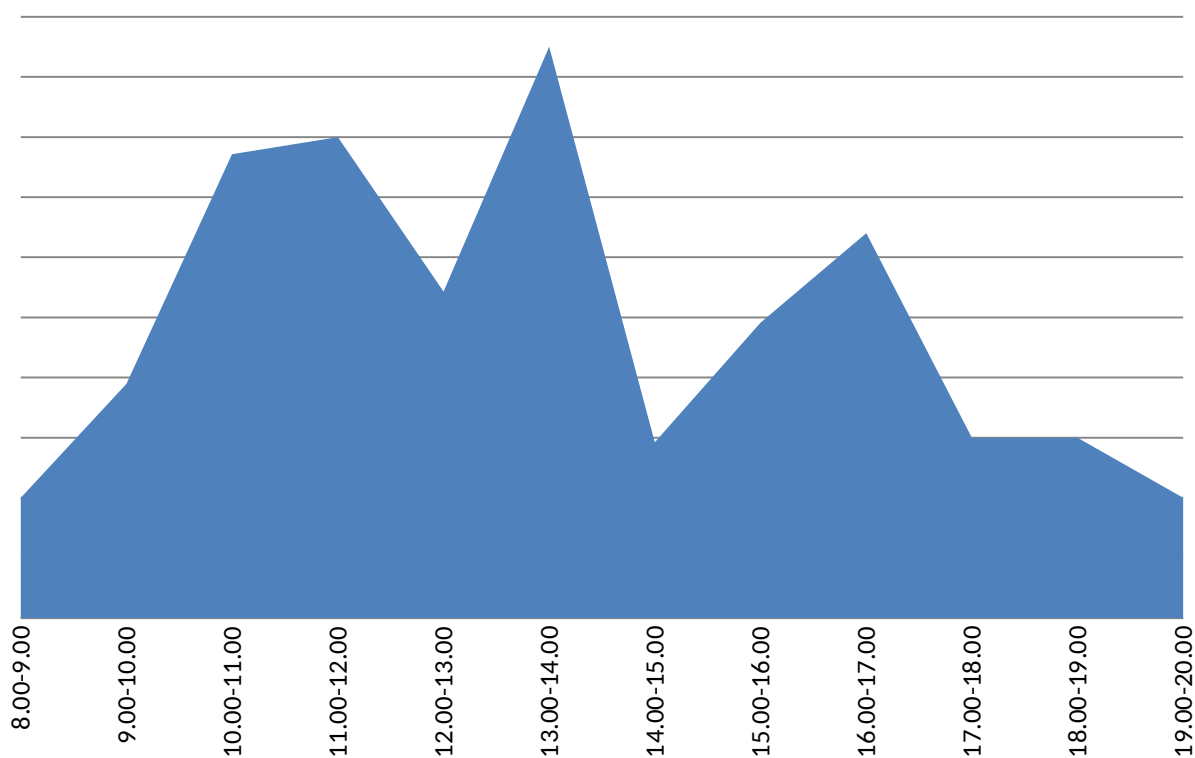

График загрузки приема заявителей в Территориальном отделе
№6 (Бреды) за октябрь 2016

График загруженности приема заявителей в Территориальном отделе №8 (Верхнеуральск) за октябрь 2016

График загруженности приема заявителей в Территориальном отделе №9 (Еткуль) за октябрь 2016