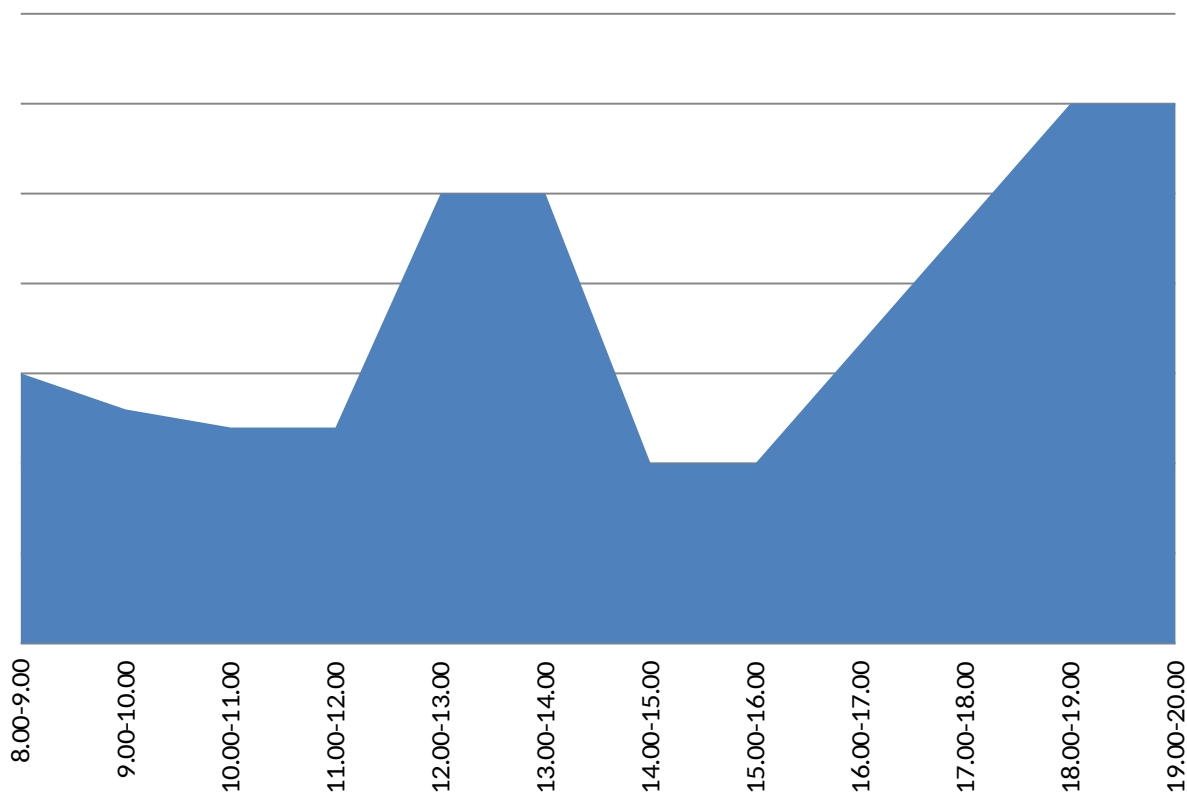

График загрузки приема заявителей в Территориальном отделе
№6 (Бреды) за октябрь 2016

График загруженности приема заявителей в Территориальном отделе №8 (Верхнеуральск) за октябрь 2016

График загруженности приема заявителей в Территориальном отделе №9 (Еткуль) за октябрь 2016