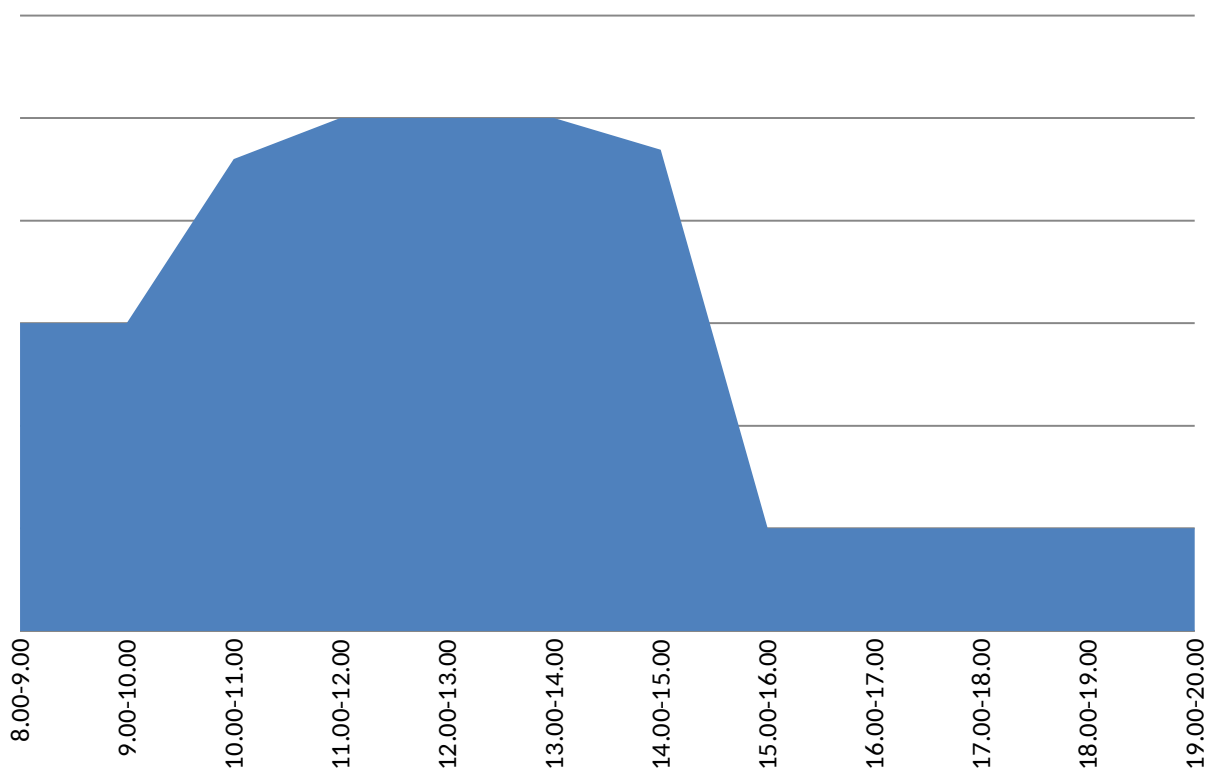

График загрузки приема заявителей в Территориальном отделе №10 (Кунашак) за октябрь 2016

График загрузки приема заявителей в Территориальном отделе №3 (Куса) за октябрь 2016

График загрузки приема заявителей в Территориальном отделе №9 (Октябрьское) за октябрь 2016