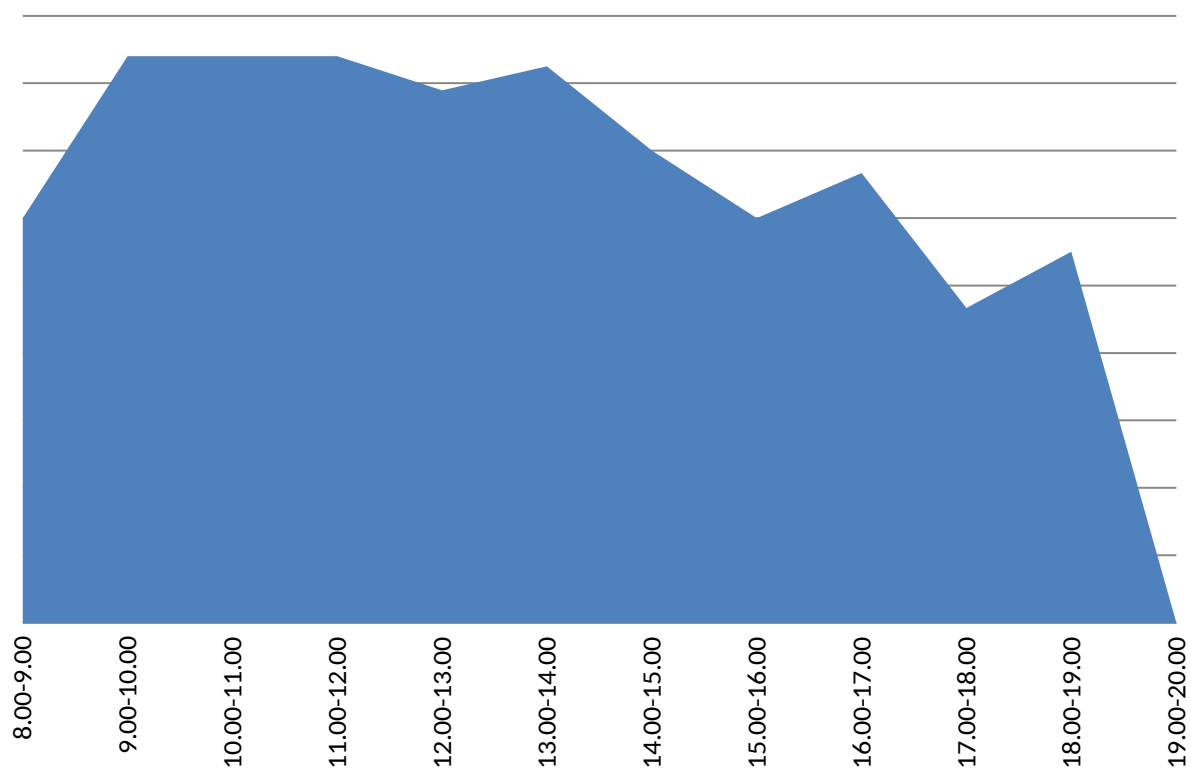

График загрузки приема заявителей в Территориальном отделе №8 (Агаповка) за октябрь 2016

График загрузки приема заявителей в Территориальном отделе №4 (Аргаяш) за октябрь 2016

График загрузки приема заявителей в Территориальном отделе
№2 (Аша) за октябрь 2016