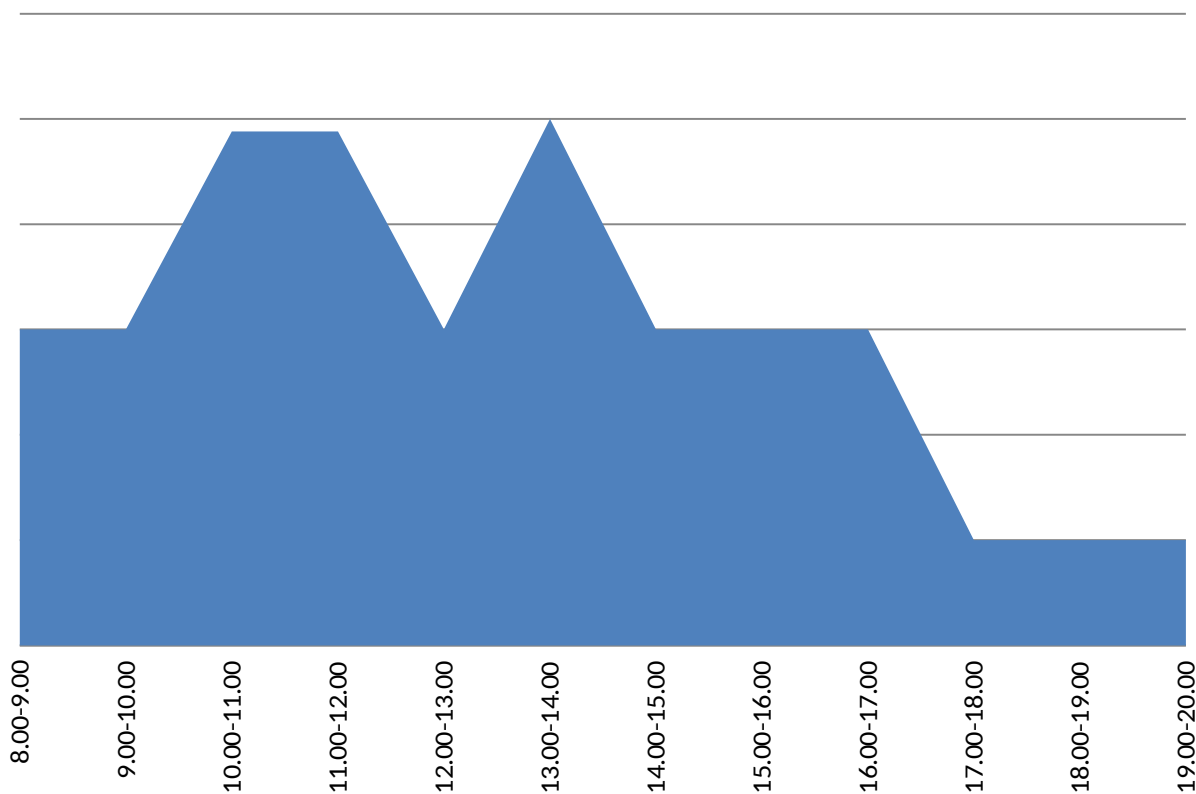

График загруженности приема заявителей в Территориальном отделе №6 (Карталы) за октябрь 2016

График загруженности приема заявителей в Территориальном отделе №1 (Касли) за октябрь 2016

График загрузки приема заявителей в Территориальном отделе №2 (Катав-Ивановск) за октябрь 2016