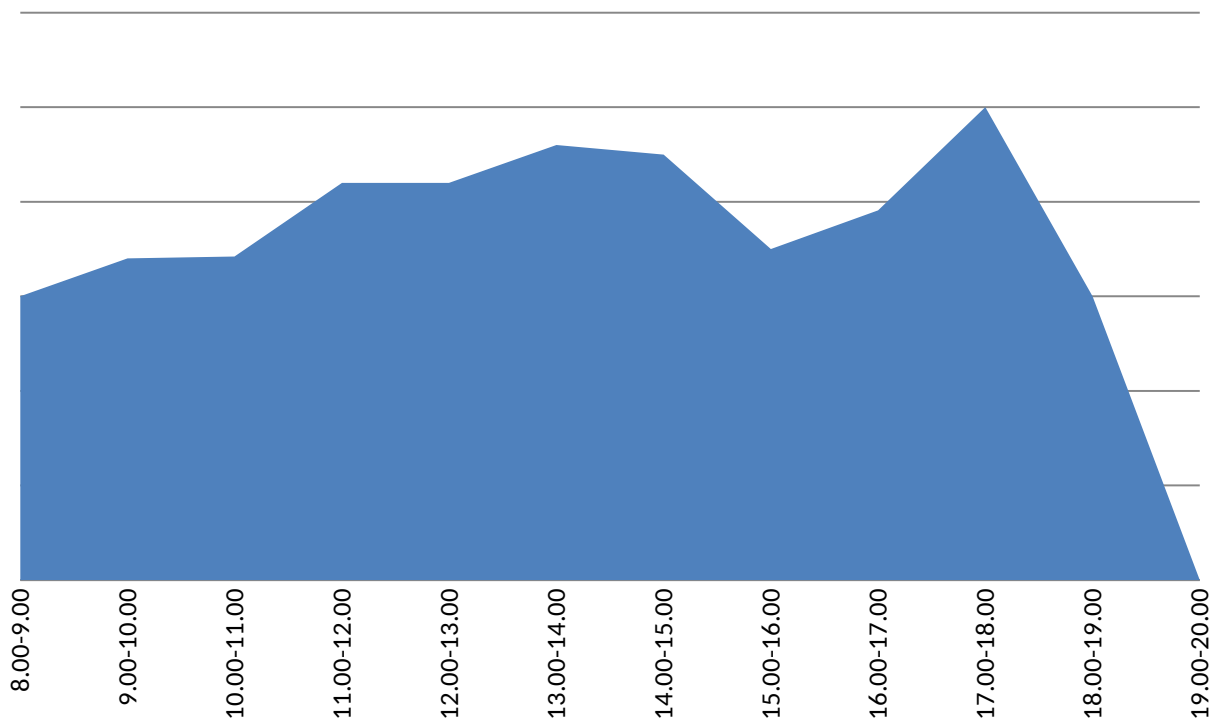

График загрузки приема заявителей в Территориальном отделе №10 (Кунашак) за октябрь 2016

График загрузки приема заявителей в Территориальном отделе №3 (Куса) за октябрь 2016

График загрузки приема заявителей в Территориальном отделе №9 (Октябрьское) за октябрь 2016