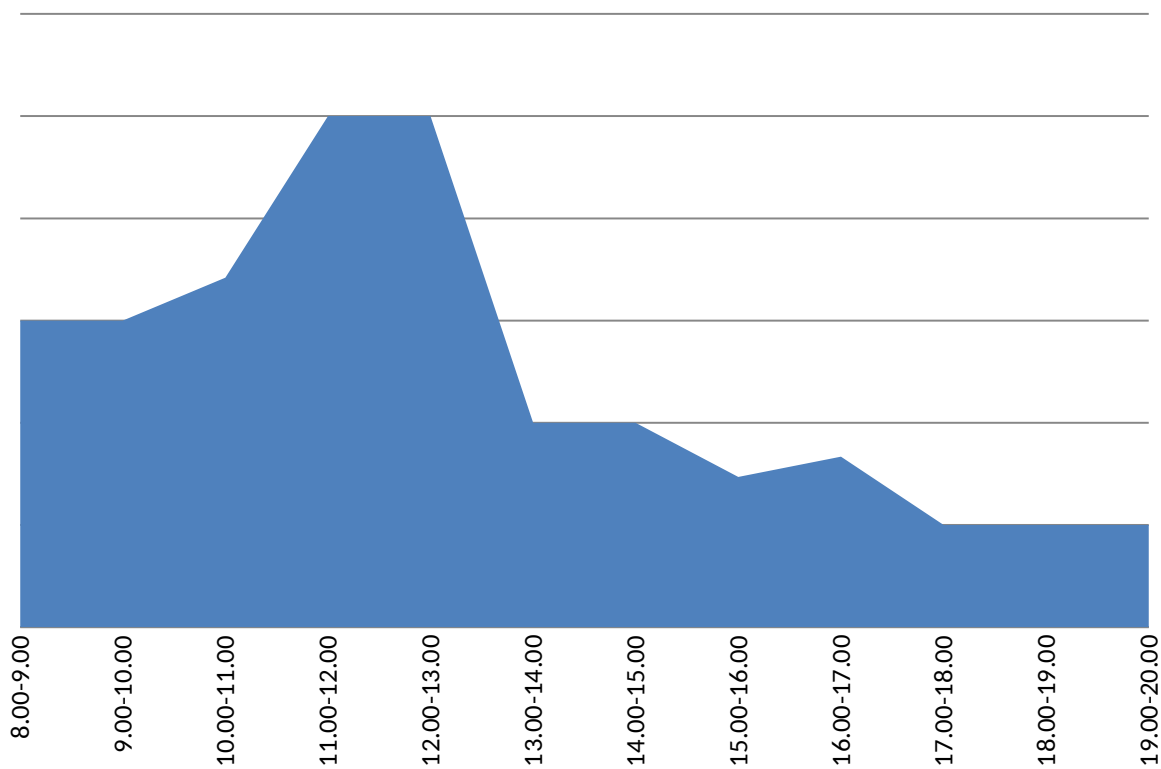

График загруженности приема заявителей в Территориальном отделе №5 (Троицк) за октябрь 2016

График загруженности приема заявителей в Межрайонном отделе
(Металлургов) за октябрь 2016

График загруженности приема заявителей в Территориальном отделе
№2 (Усть-Катав) за октябрь 2016