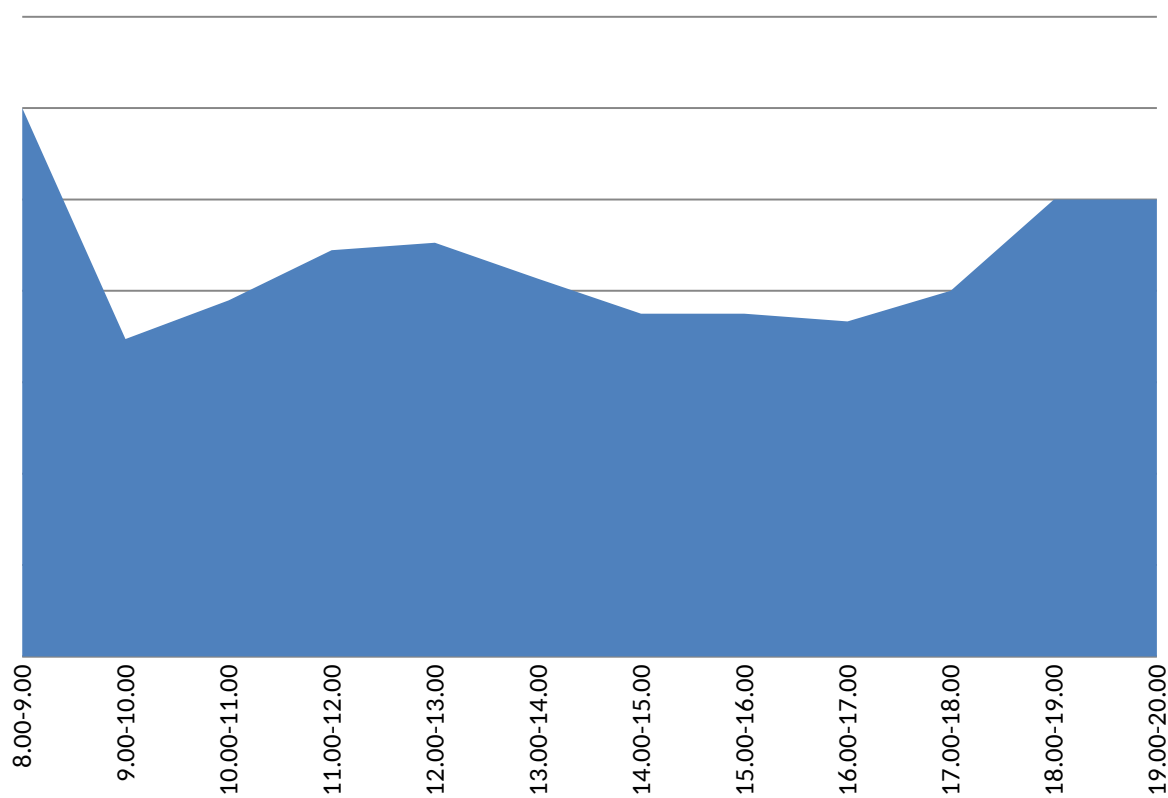

График загрузки приема заявителей в Территориальном отделе №1 (Верхний Уфалей) за октябрь 2016

График загрузки приема заявителей в Территориальном отделе №3 (Карабаш) за октябрь 2016

График загрузки приема заявителей в Территориальном отделе №9 (Коркино) за октябрь 2016