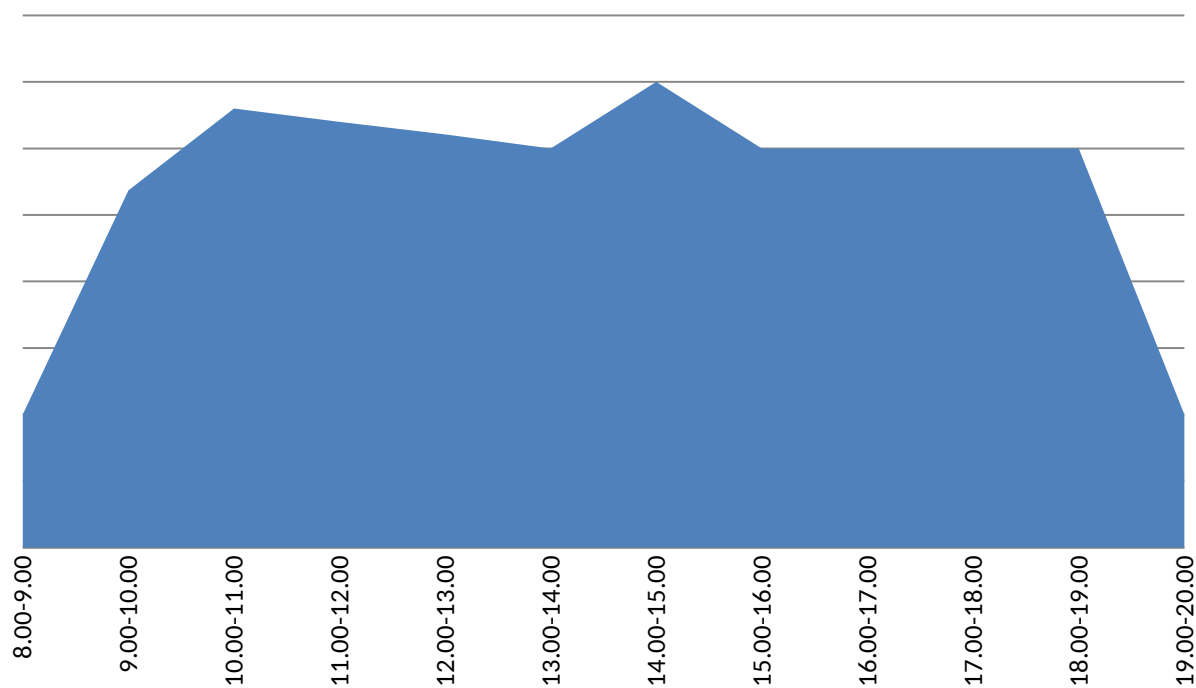

График загрузки приема заявителей в Территориальном отделе №1 (Верхний Уфалей) за октябрь 2016

График загрузки приема заявителей в Территориальном отделе №3 (Карабаш) за октябрь 2016

График загрузки приема заявителей в Территориальном отделе №9 (Коркино) за октябрь 2016