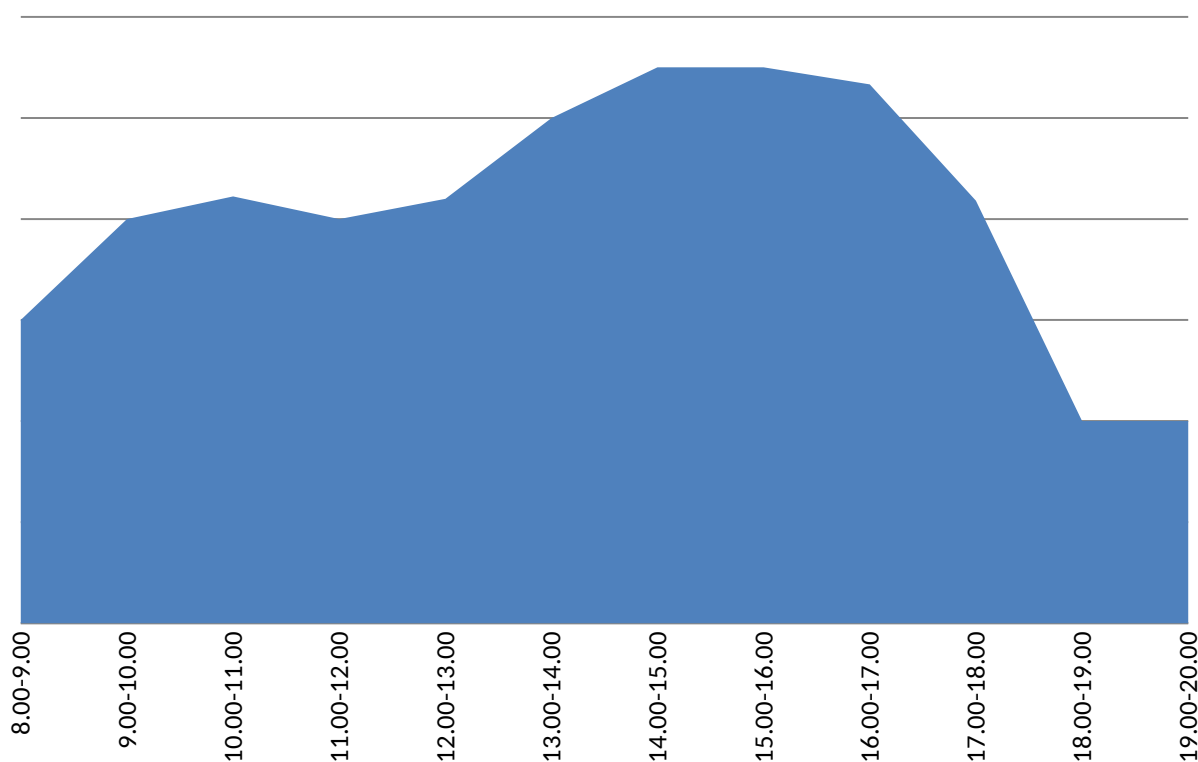

График загрузки приема заявителей в Территориальном отделе №2 (Сатка) за октябрь 2016

График загрузки приема заявителей в Территориальном отделе №5 (Увелка) за октябрь 2016

График загрузки приема заявителей в Территориальном отделе №4 (Чебаркуль) за октябрь 2016